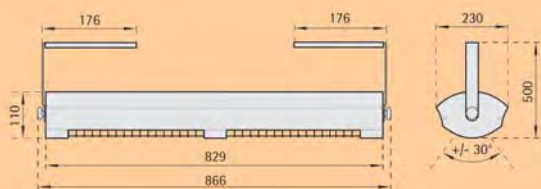

2800

hp Energy Powerheiser

СТАТИВ

АКСЕСОАРИ

- На стена, таван, статив
- 2x1400 W на Dr. Fischer Helen
- Около 20 м²
- 230 V / 1 фазно / IP 24
- Дължина на кабела 2.5 м
- 5-слойна нагревателна спирала
- Подсилен корпус
- С ключ на кабела / без ключ
- Цвят: бял / антрацит