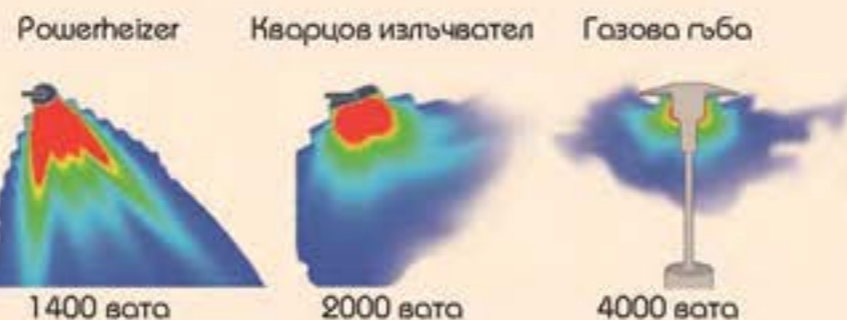

С магята на **hp-Energy-Powerheizer** извикайте слънчевата топлина с едно движение на ръката, тя ще **огрее** веднага.

СЛЪНЧЕВА ТОПЛИНА НАВСЯКЪДЕ И ЗА ВСИЧКО

Слънцето залязва и един вълшебен ден приключва. Благодарение на **hp Energy Powerheizer** вече не трябва да се отказвате от уютната топлина на слънцето.

hp Energy Powerheizer не загрява въздуха, а само Вас и вашето, което е твърда материя. С помощта на специален рефлектор и новата нагревателна тръба на Fischer-HeleN инфрачервената топлина се излъчва насочено. И така е и при вятър и лошо време.

СРАВНЕНИЕ НА ТОПЛИННОТО ИЗЛЪЧВАНЕ

МНОГО ТОПЛИ ПРЕДИМСТВА

- Без време за предварително разгриване, след включване затопля незабавно.
- Ефективност чрез насочено излъчване на топлината.
- Топлината не се отнася от вятъра.
- Лесен за инсталиране.
- Безшумен и без миризма.
- **Спестява 60% от разходите**, в сравнение с газовото отопление.
- **Спестява 30% от разходите**, в сравнение с електрическото отопление (разход за час само 0,20-0,30 EUR, в зависимост от тарифата).
- Защитен от водни пръски.
- Гъвкаво позициониране.
- Елегантно и компактно изпълнение.
- Средиземноморско усещане чрез мека и топла светлина.
- Няма циркулация на въздуха - по-добър въздух за дишане.

hp Energy Powerheizer
1000
hp Energy Powerheizer

1400
hp Energy Powerheizer

2000
hp Energy Powerheizer

2800
hp Energy Powerheizer

Статив

Акcesoари

- На стена, таван, с рамка за вграждане в таван
- 1x1000 вата, двунасочен
- Около 7 м²
- 230 V / 1-фазно / IP 24
  Дължина на кабела - 2,5 м
- Подсилен корпус
- Ключ на шнур / без ключ
- Цвят: бял / антрацит

- На стена, таван, статив
- 1x1400 вата на Fischer-HeleN
- Около 12 м²
- 230 V / 1-фазно / IP 24
  Дължина на кабела - 2,5 м
- 5 слойна нагревателна спирала
- Подсилен корпус
- Ц/к ключ / ключ на шнур / без ключ / ключ на кабела
- Цвят: бял / антрацит