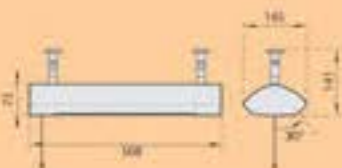

- На стена, таван, статив
- 1x1400 вата на Fischer-HeleN
- Около 12 м<sup>2</sup>
- 230 V / 1-фазно / IP 24  
Дължина на кабела - 2,5 м
- 5 слойна нагревателна спирала
- Подсилен корпус
- Ц/к ключ / ключ на шнур / без ключ / ключ на кабела
- Цвят: бял / антрацит