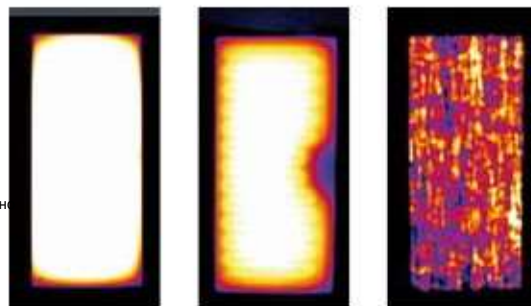

Енергоефективно отопление чрез усъвършенствана система

REDPUR-Отоплителните системи бяха разработени съвместно от известни предприятия в южна Германия, в подножието на швабските Алпи. Това развитие целеше създаване на един продукт, който чрез съвременна и доказана отоплителна техника работи изключително енергоефективно, постига с минимум енергия максимална мощност. Чрез множество технически усъвършенствания и един съответстващ дизайн е възникнал един перфектен продукт който няма равен на себе си.

Фиг. вляво REDPUR с оптимално повърхностно излъчване.

В средата и вдясно Конкурентни продукти.